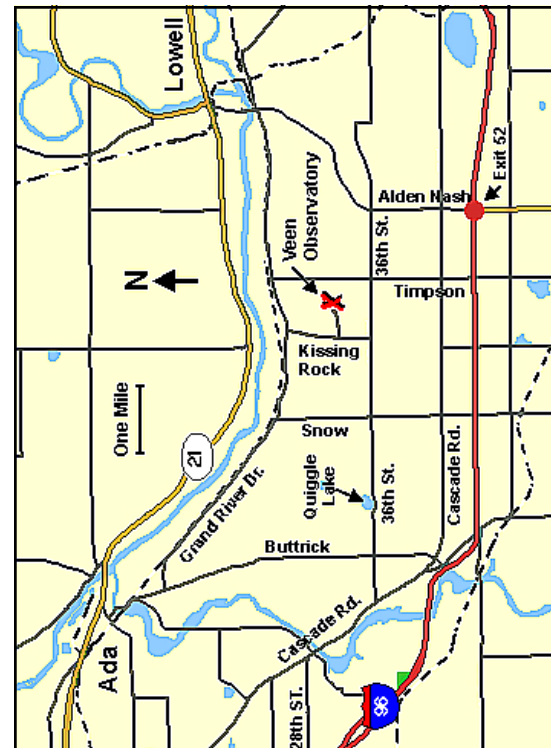

# GRAND RAPIDS AMATEUR ASTRONOMICAL ASSOCIATION

and the  
*James C. Veen*  
Observatory

3308 Kissing Rock Ave SE  
Lowell, Michigan 49331  
85°24'13" +42°54'16"

[www.graaa.org](http://www.graaa.org)